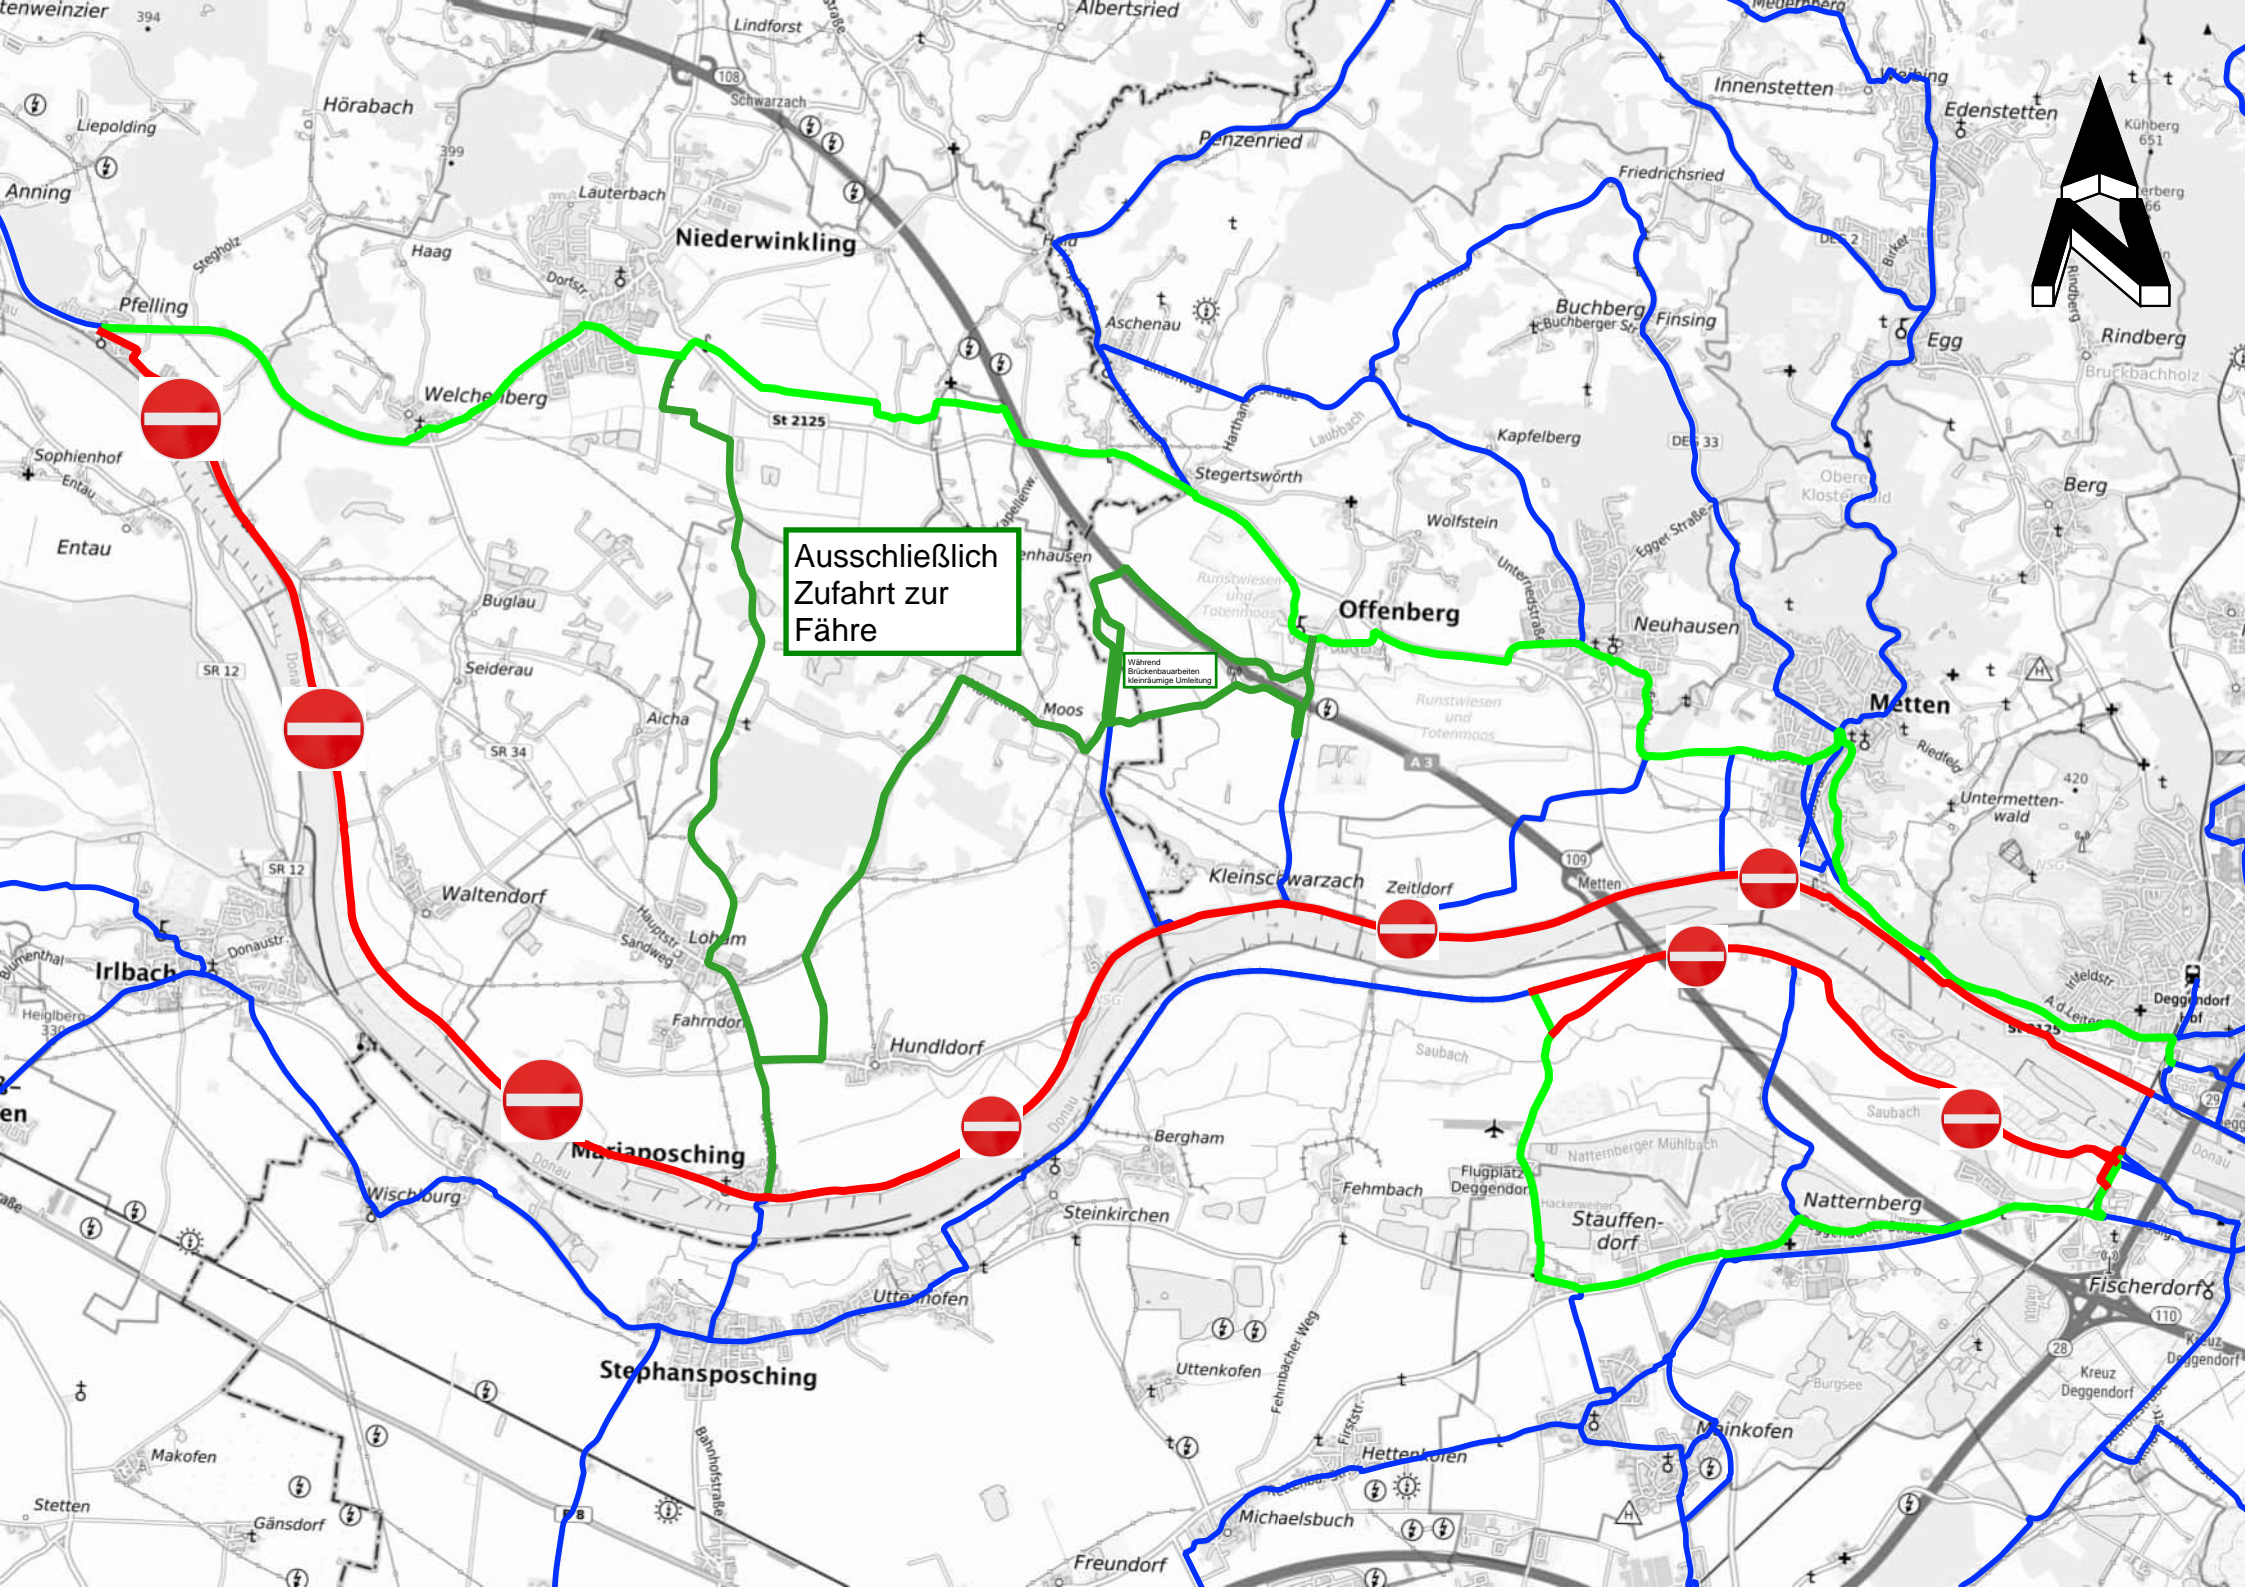

Ausschließlich
Zufahrt zur
Fähre